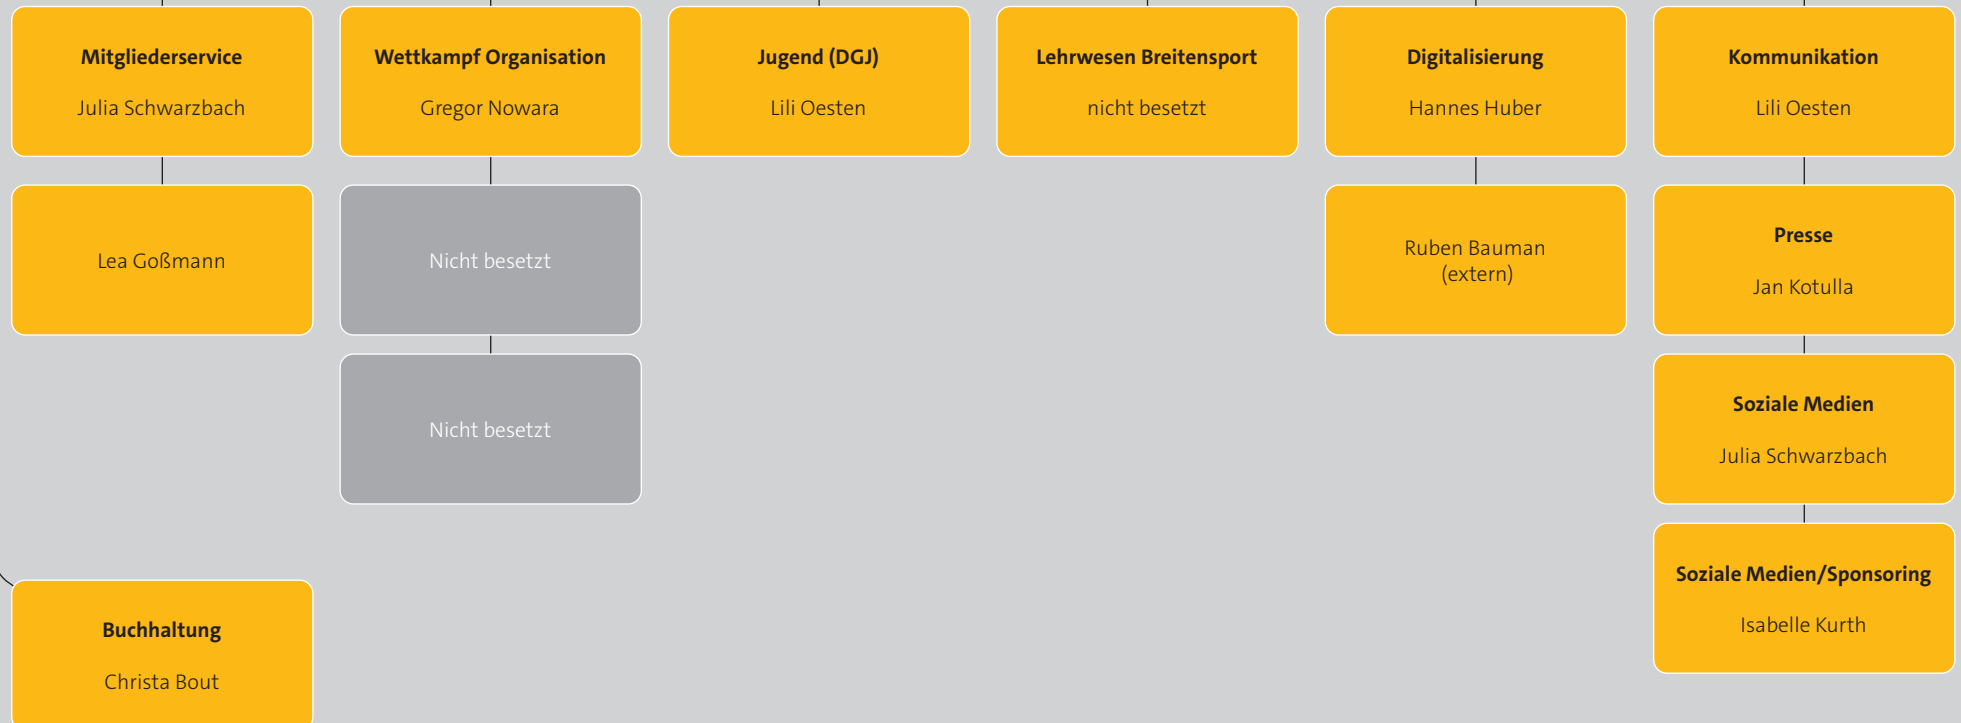

Strukturübersicht

Beratende Funktionen des Vorstandes

Organigramm Vorstand

Organigramm Geschäftsstelle

GESCHÄFTSSTELLE

Geschäftsstellenleiter
Marco Rehmer

BJL = Bundesjugendleiter | DGJ = Deutsche Gewichtheberjugend | PSG: Prävention zum Schutz vor physischer, psychischer und sexualisierter Gewalt | VP = Vizepräsident/in