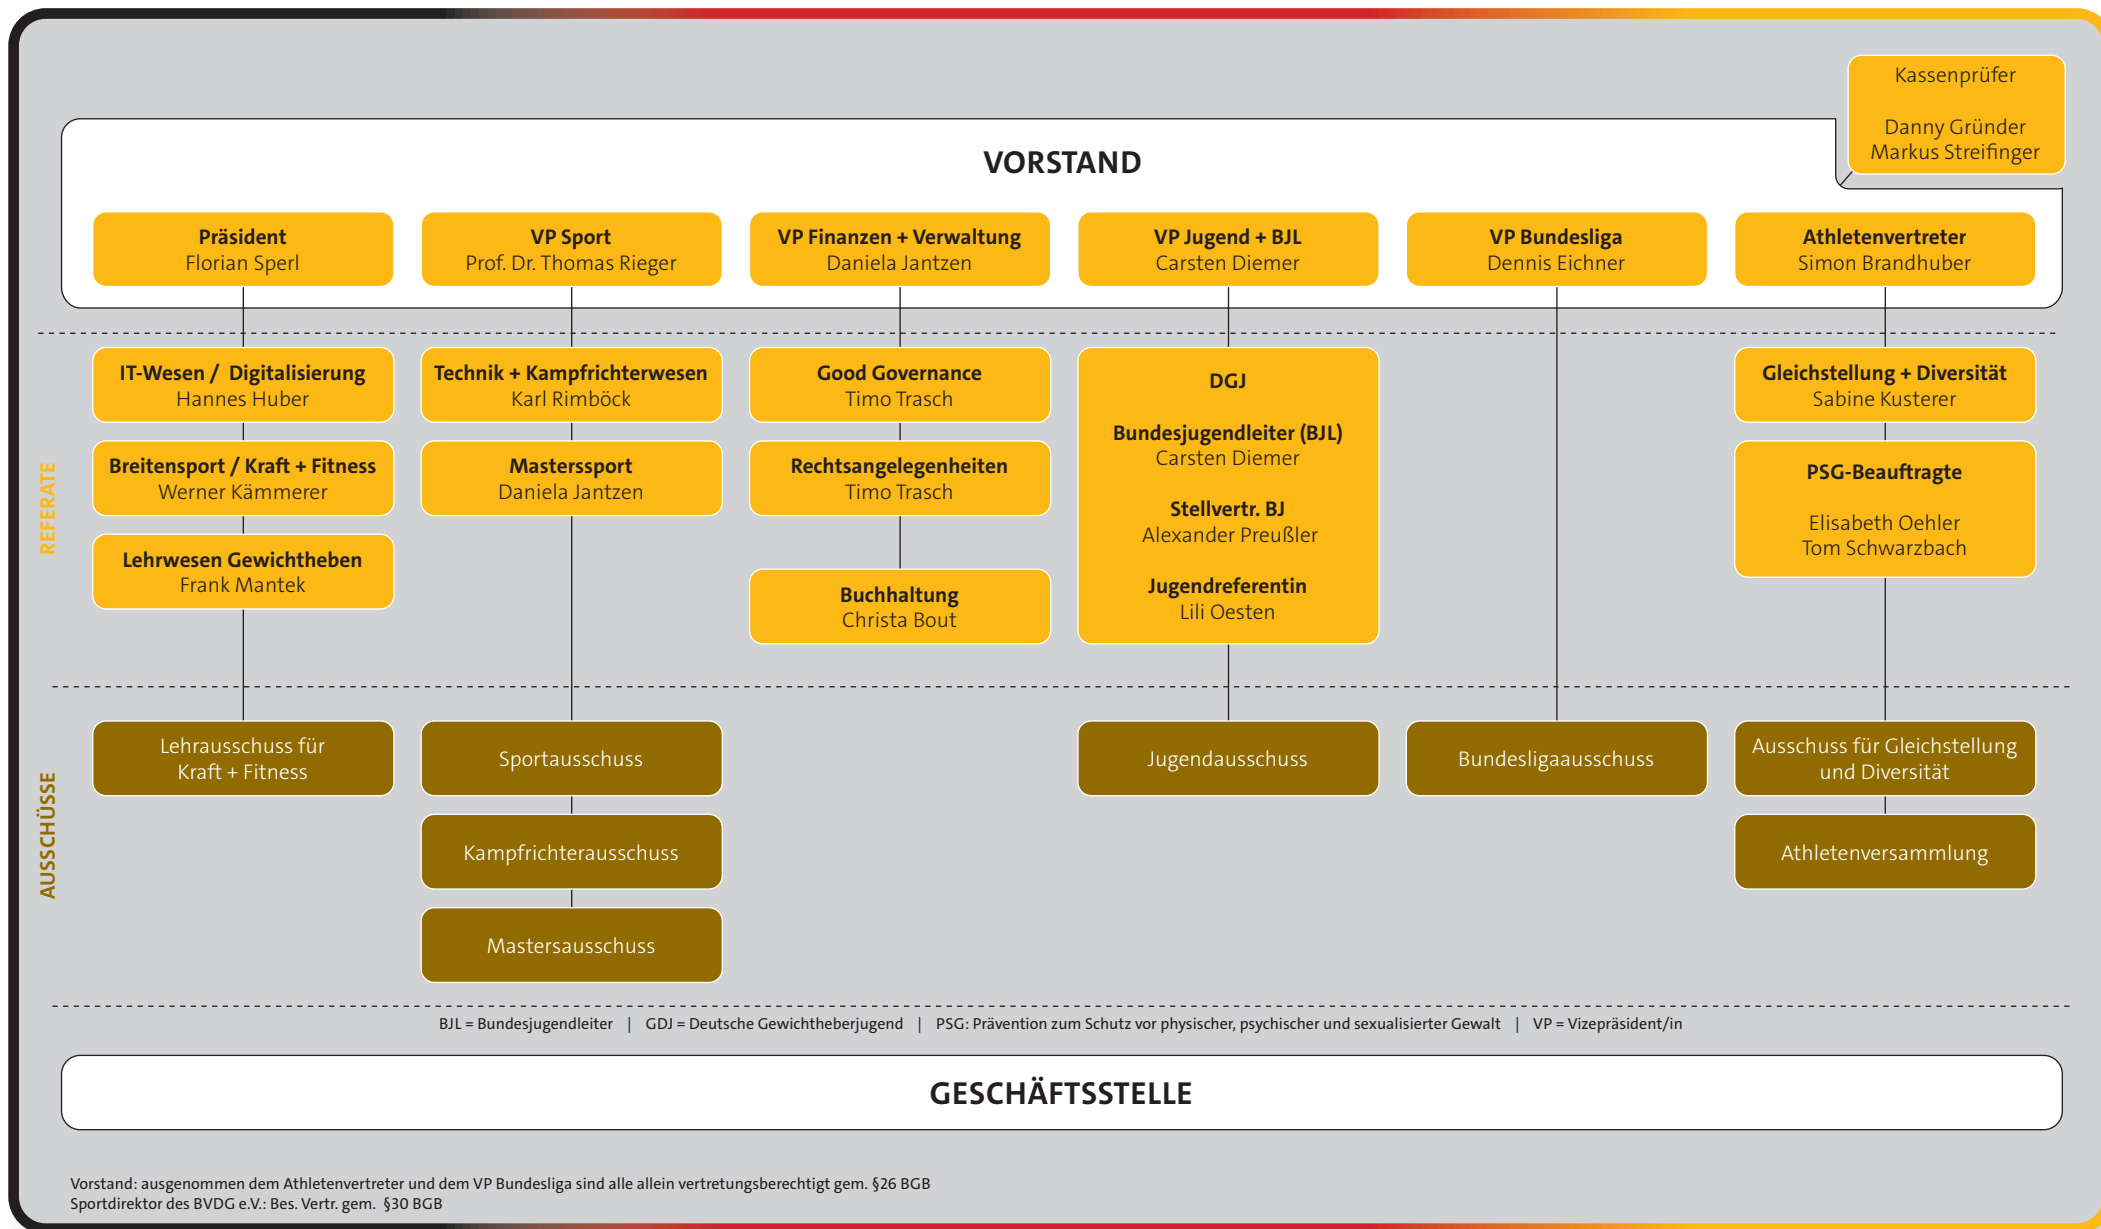

Strukturübersicht

Beratende Funktionen des Vorstandes

Organigramm Vorstand

Organigramm Geschäftsstelle

GESCHÄFTSSTELLE

Geschäftsstellenleiter
Marco Rehmer

BJL = Bundesjugendleiter | DGJ = Deutsche Gewichtheberjugend | PSG: Prävention zum Schutz vor physischer, psychischer und sexualisierter Gewalt | VP = Vizepräsident/in