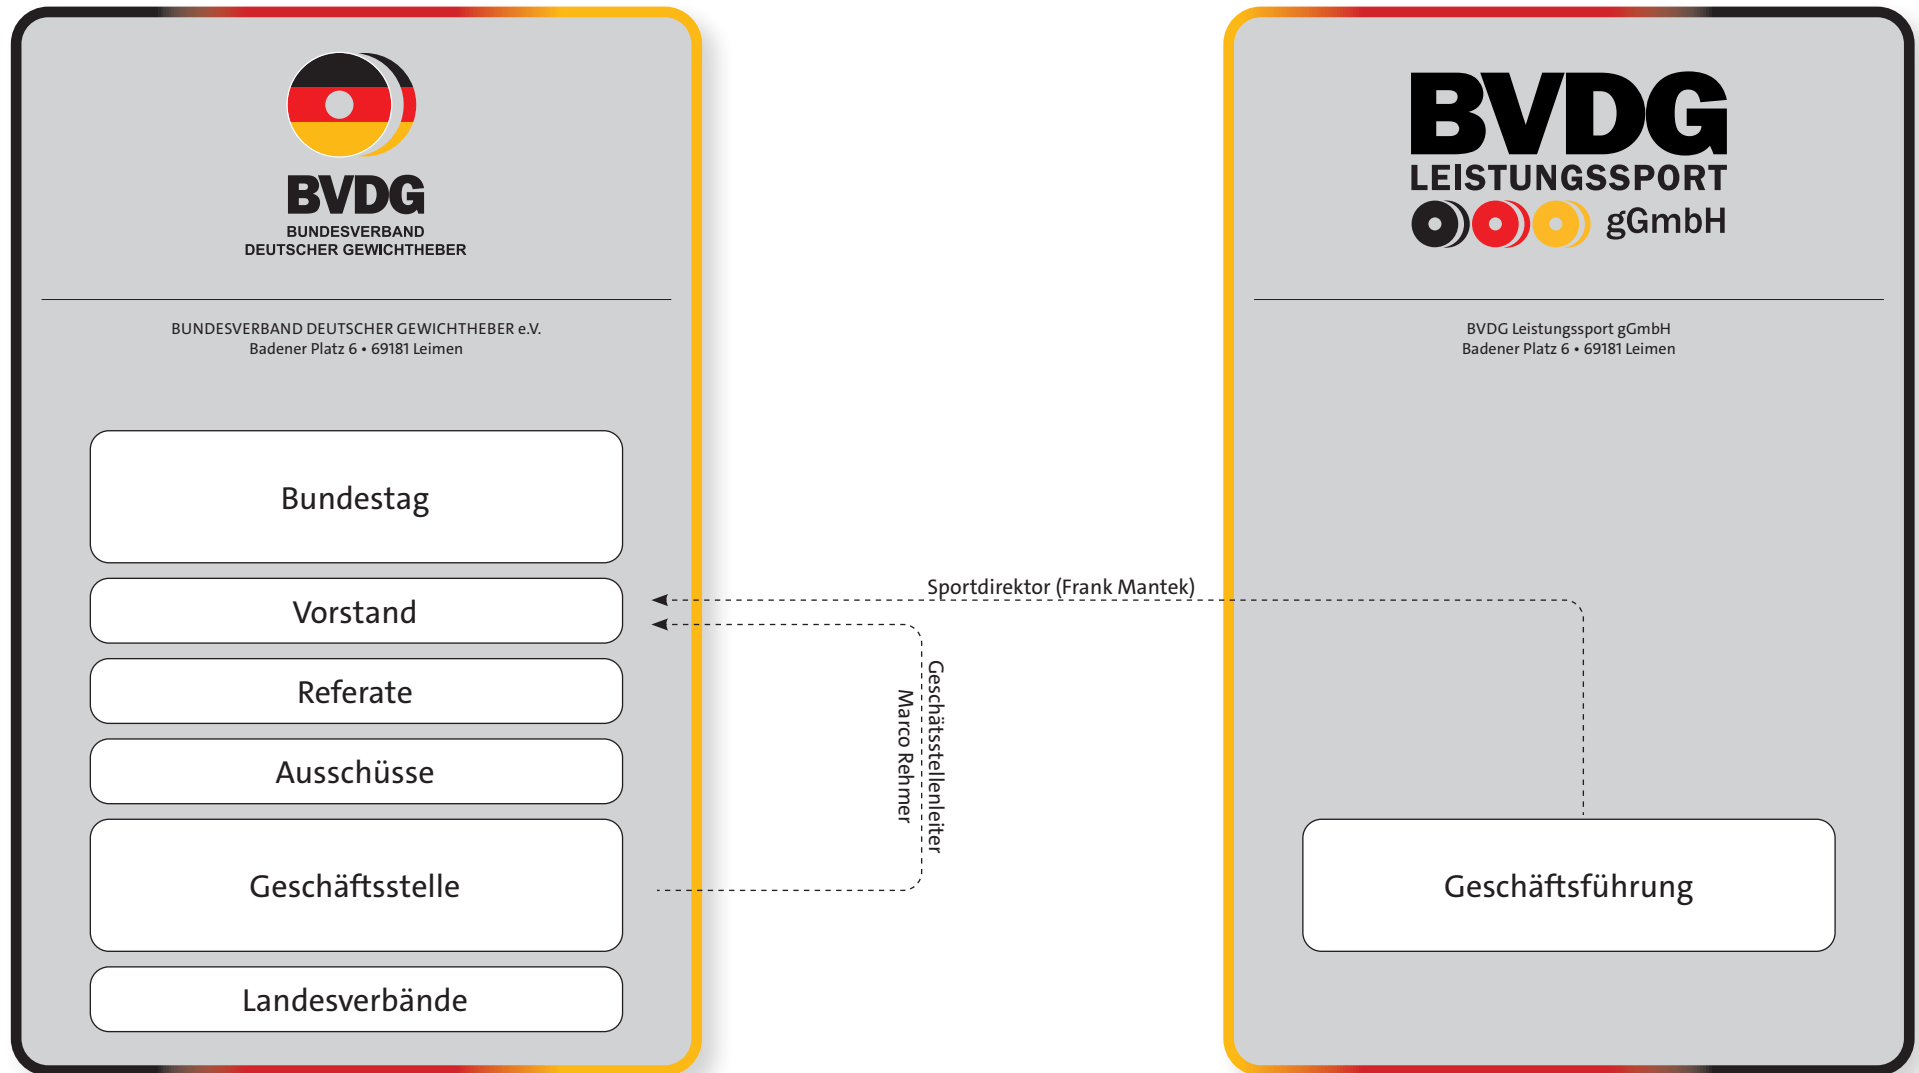

Strukturübersicht

Beratende Funktionen des Vorstandes

Organigramm Vorstand

Organigramm Geschäftsstelle

GESCHÄFTSSTELLE

Geschäftsstellenleiter
Marco Rehmer

BJL = Bundesjugendleiter | DGJ = Deutsche Gewichtheberjugend | PSG: Prävention zum Schutz vor physischer, psychischer und sexualisierter Gewalt | VP = Vizepräsident/in